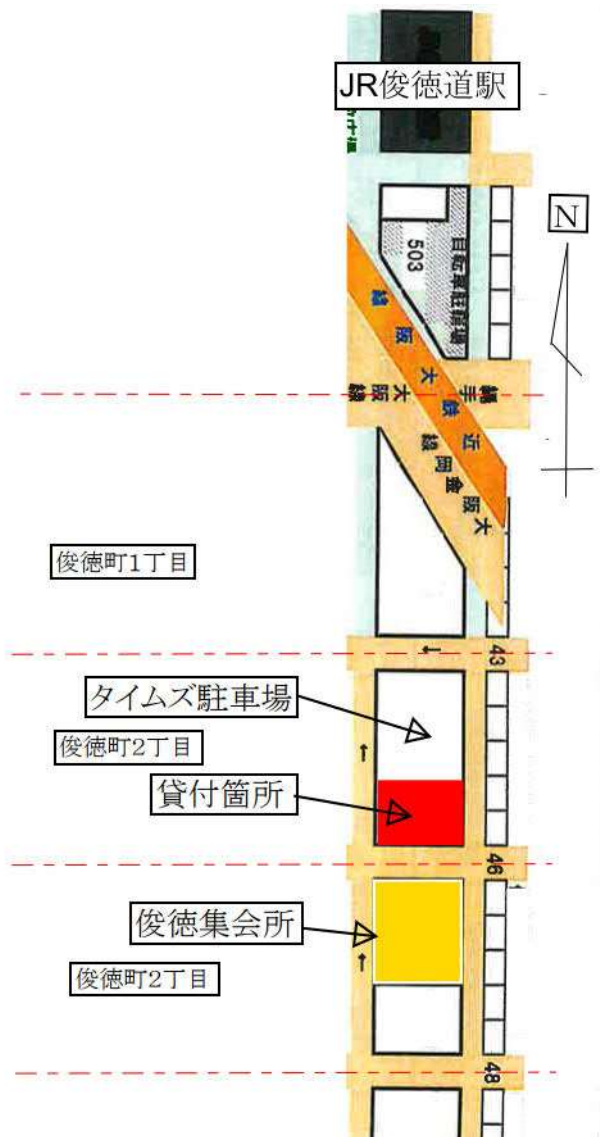

位置図

現地の写真です

申請様式はこちらからダウンロードください
<http://www.osr.co.jp/nigiwai/index.html>

申し込みはこちらのメールアドレスまで
nigiwai@osr.co.jp

お問い合わせは
大阪外環状鉄道株式会社 業務課
(06) 4707-0202