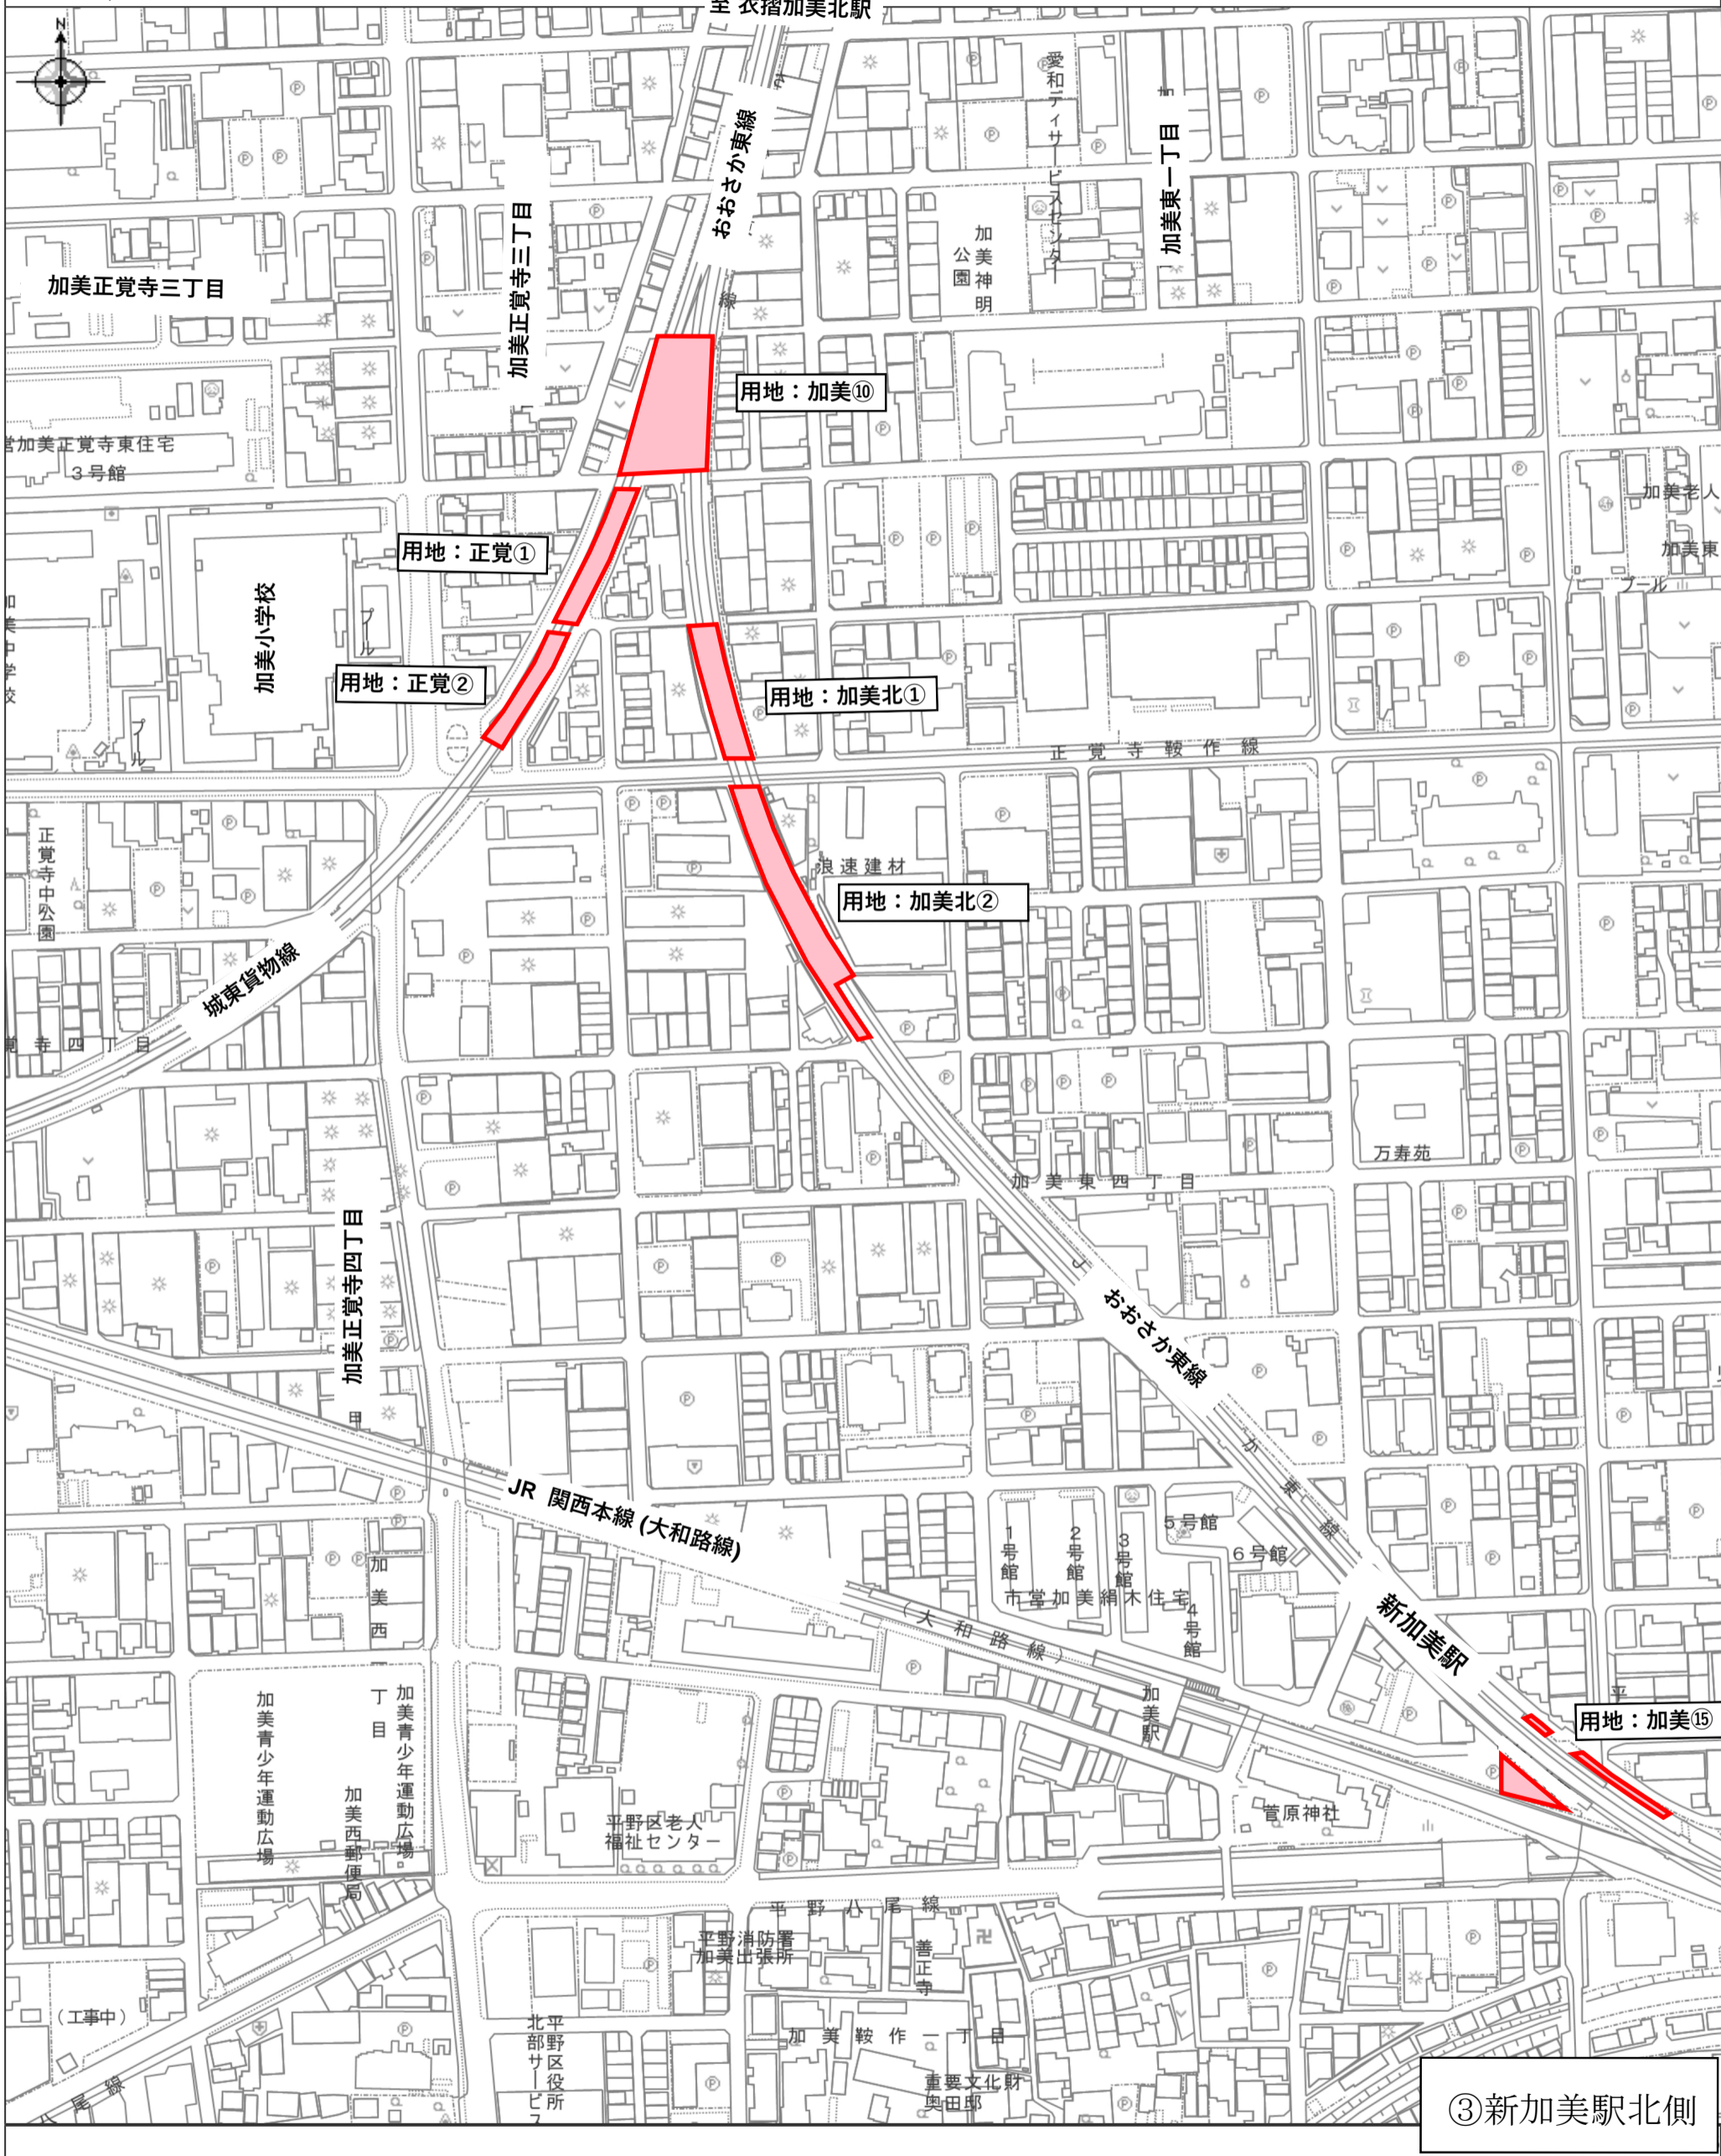

白地図

中心地 | 大阪市平野区加美東4丁目 付近

③新加美駅北側